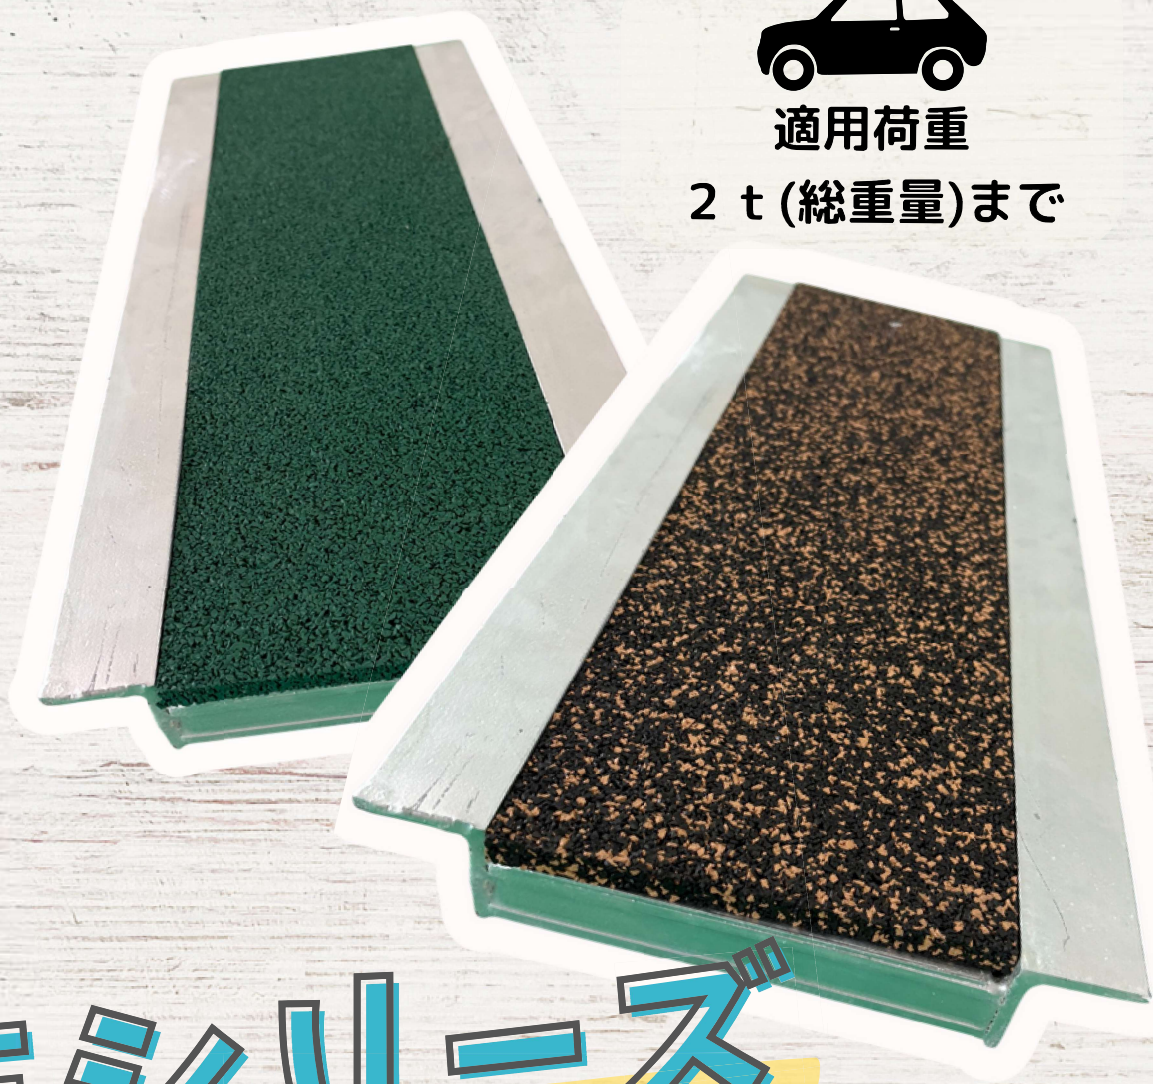

雨で濡れても、
滑りにくい。

適用荷重

2 t (総重量)まで

HUE シリウス

滑りにくさ、衝撃吸収性、防音性、透水性を
兼ね備えたゴムチップマット

U字溝用グレーチング

point.1

他にはない
おしゃれな景観！

一般的なグレーチングは
無機質に見えがち。
HUEなら側溝までおしゃれに
できちゃいます！

point.2

落ち葉やゴミが
溝の中に落ちない！

穴がないので
ゴミが落ちる心配なし。
害虫対策にもおすすめです！

point.3

地球に優しい
ECO商品♪

日本国内で製造されている、
廃タイヤを原料とした、
リサイクルゴムチップを
充填材に使用しています。